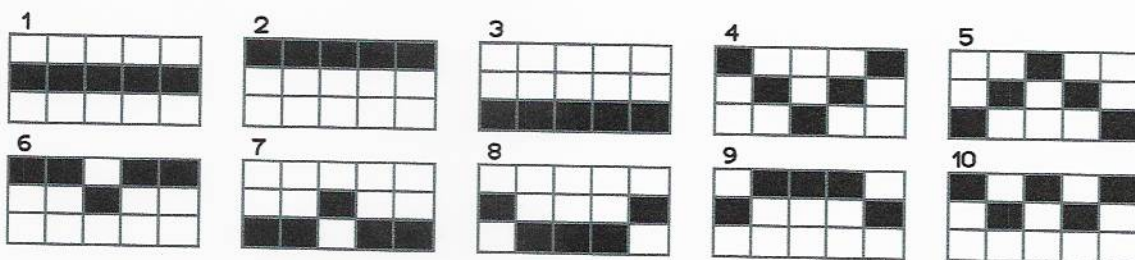

MIX	200	60	40
SCATTER - FRUIT COCKTAIL	0	0	0
WILD - JAHODA	0	0	0

5. Výherní linie