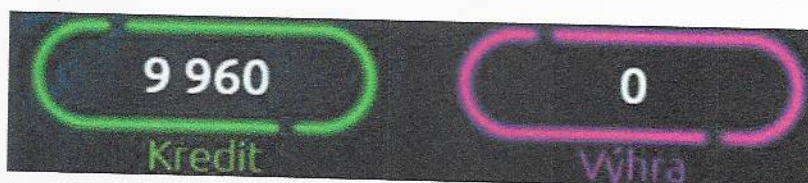

3. Ovládání hry

START - roztočení válců

Zobrazí možnost spustit Automatický start

Spustí automatický start

Vypne automatický start

ZVUK vypnutí/zapnutí

MENU

Opuštění prostředí hry a návrat do lobby

kreditu a případné výhry

Zobrazení výše