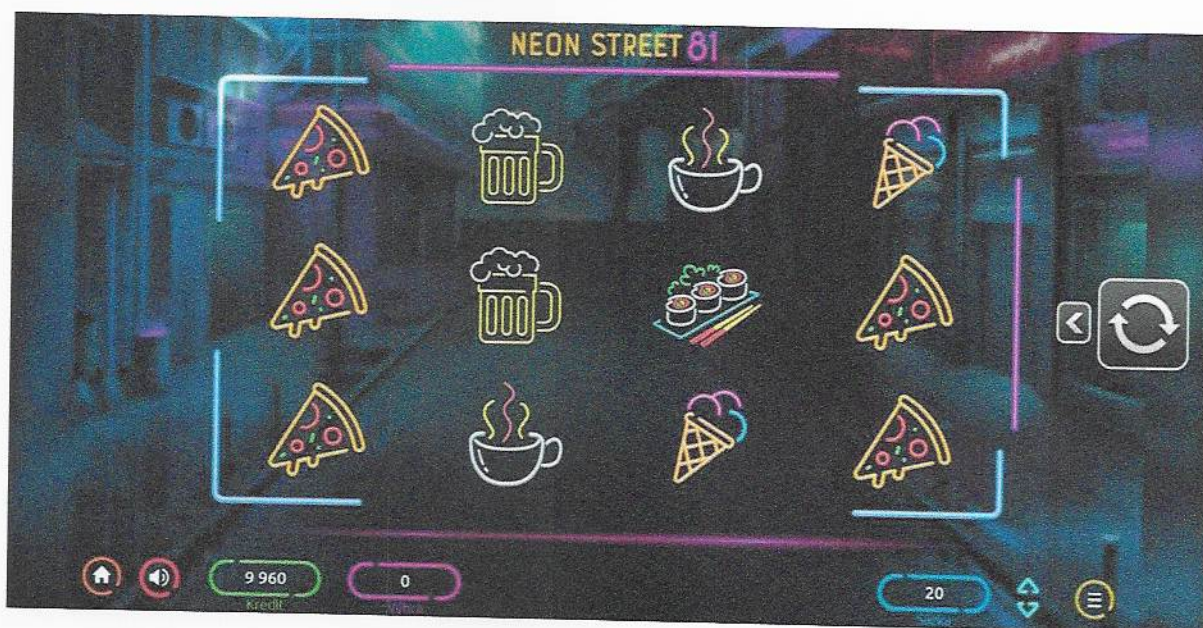

NEON STREET 81

1. Základní údaje

NEON STREET 81 je hra se 4 válci, obsahuje 8 různých symbolů a 81 výherních linií. Výherní linie jsou platné zleva doprava počínaje prvním válcem. V jedné hře může být více výherních linií, nicméně na jedné výherní linii platí pouze nejvyšší výhra. Hra obsahuje divoký symbol WILD. Cílem hry je roztočením válců získat výherní kombinaci symbolů.

Maximální sázka na jednu hru: 1000 Kč

Nejvyšší výhra: 484 000 Kč

Výše výherního podílu RTP: 92.9 %

Statistická průměrná hodinová prohra: 127 800 Kč

2. Popis hry

Výherní kombinaci tvoří 4 sousedící symboly zleva v některé z výherních linií počínaje levým krajním válcem. Na každé linii je platná vždy jen nejvyšší výherní kombinace. Výhry z jednotlivých linií se sčítají.

Symbol WILD nahrazuje všechny ostatní symboly ve výherní linii, v níž se symbol nachází.