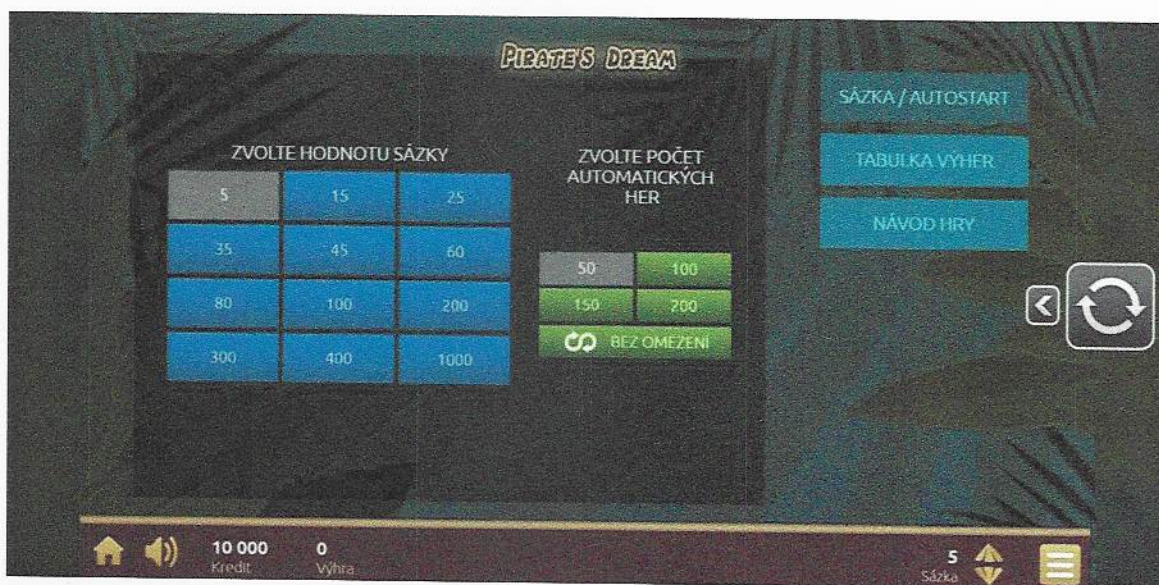

Klávesové zkratky:

- ENTER a mezerník - krátký stisk = START, roztočení válců
  dlouhý stisk = AUTOSTART
- P - Tabulka výher
- I - Herní plán
- V - ZVUK vypnutí/zapnutí
- Q - Ukončení