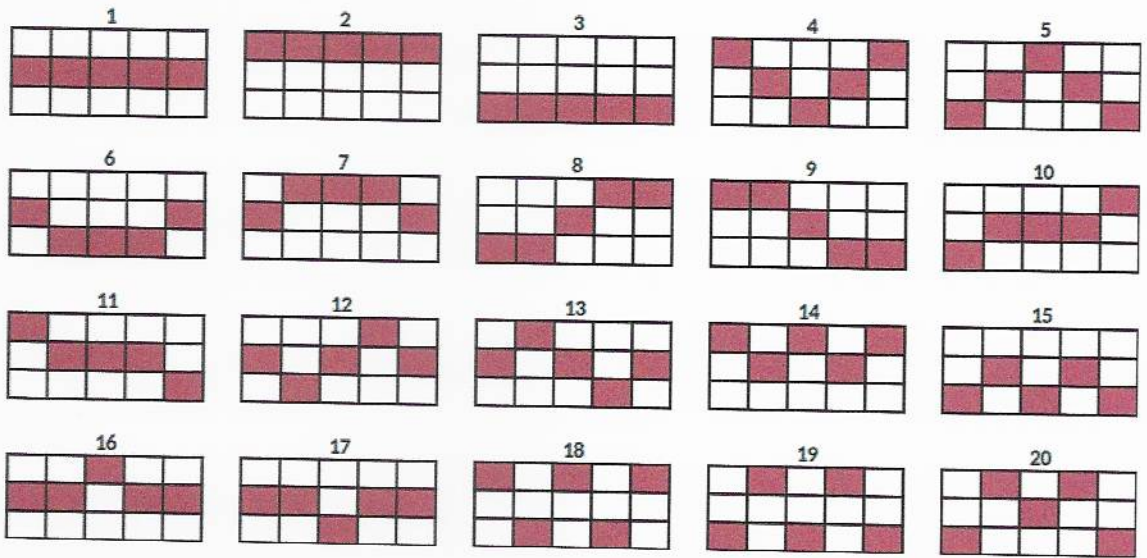

SEDMIČKA 	40	12	4
SCATTER 	30 volných otočení	20 volných otočení	10 volných otočení
WILD 	60	0	0
MYSTERY 	? náhodná výhra	? náhodná výhra	? náhodná výhra

5. Výherní linie