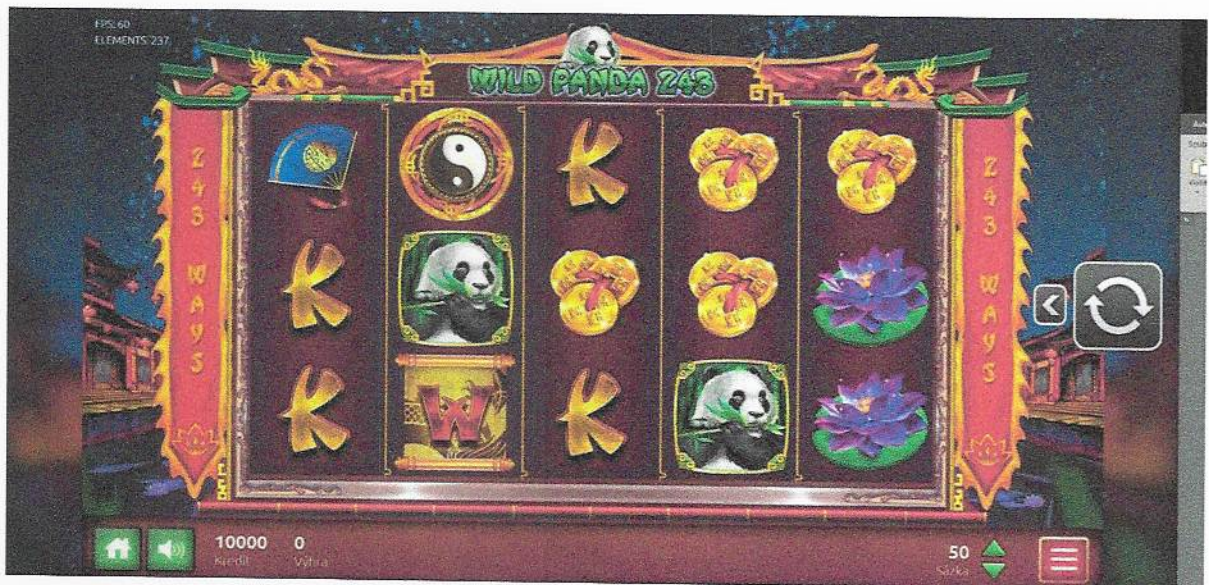

WILD PANDA 243

1. Základní údaje

WILD PANDA 243 je hra s 5 válci, obsahuje 10 různých symbolů a 243 výherních linií. Výherní linie jsou platné zleva doprava počínaje prvním válcem. V jedné hře může být více výherních linií, nicméně na jedné výherní linii platí pouze nejvyšší výhra. Hra obsahuje divoký symbol WILD. Cílem hry je roztočením válců získat výherní kombinaci symbolů.

Maximální sázka na jednu hru: 1000 Kč

Nejvyšší výhra: 426 600 Kč

Výše výherního podílu RTP: 94.5 %

Nejvyšší hodinová prohra: 99 000 Kč

2. Popis hry

Výherní kombinaci tvoří 3, 4 nebo 5 sousedících symbolů zleva v některé z výherních linií počínaje levým krajním válcem. Na každé linii je platná vždy jen nejdelší výherní kombinace. Výhry z jednotlivých linií se sčítají. Na každé linii je platná vždy jen nejdelší výherní kombinace. Výhry z jednotlivých linií se sčítají.

Symbol WILD nahrazuje všechny ostatní symboly ve výherní linii, v níž se symbol nachází.