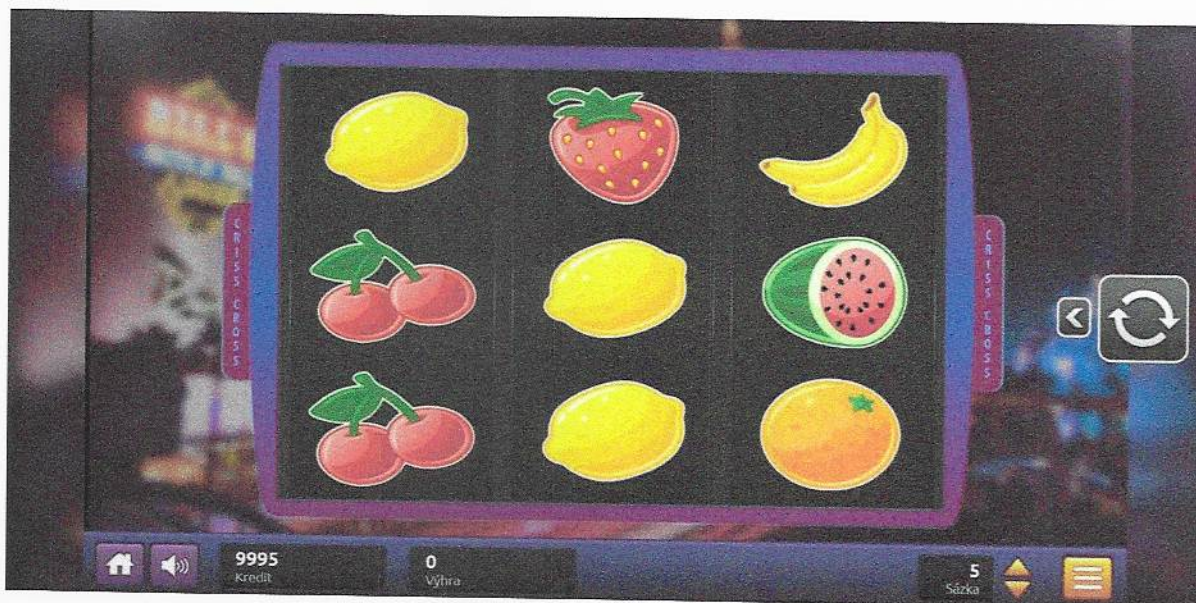

VEGAS FRUITS 27

1. Základní údaje

VEGAS FRUITS 27 je hra se třemi válci, obsahuje 10 různých symbolů a 27 výherních linií. Výherní linie jsou platné zleva doprava počínaje prvním válcem. V jedné hře může být více výherních linií, nicméně na jedné výherní linii platí pouze nejvyšší výhra. Hra obsahuje divoký symbol MULTI WILD. Cílem hry je roztočením válců získat výherní kombinaci symbolů.

Maximální sázka na jednu hru: 1 000 Kč

Nejvyšší výhra: 412 000 Kč

Výše výherního podílu RTP: 97.0%

Statistická průměrná hodinová prohra: 54 000 Kč

2. Popis hry

Výherní kombinaci tvoří 3 sousedící symboly zleva v některé z výherních linií počínaje levým krajním válcem. Na každé linii je platná vždy jen nejvyšší výherní kombinace. Výhry z jednotlivých linií se sčítají.

Symbol MULTI WILD (divoký symbol) nahrazuje všechny ostatní symboly na své pozici a násobí případnou výhru na výherní linii, v níž se symbol nachází. 1 symbol MULTI WILD násobí výhru 2x, 2 symboly MULTI WILD násobí 4x.

Symbol MULTI WILD se vyskytuje ve válcích 1 a 3.