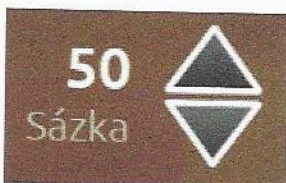

Zobrazení výše sázky. Opakovaným kliknutím na symbol lze plynule měnit výše sázky až do maximální výše 1000 Kč.