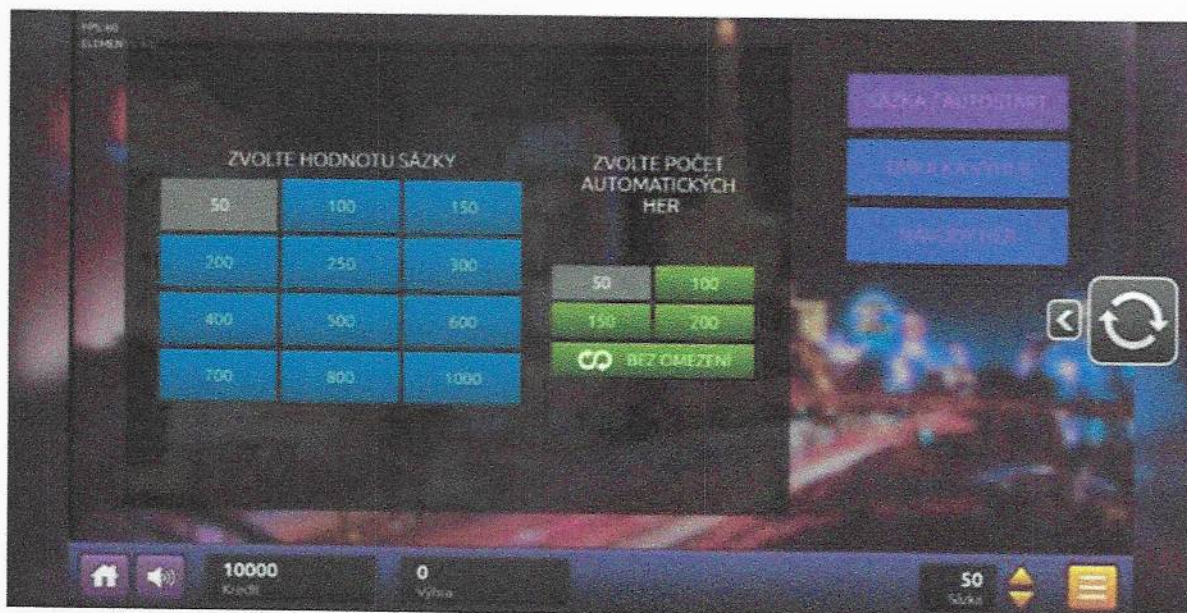

Vstupem do menu lze pomocí dalších ovládacích prvků rovněž měnit výše sázky, popř. zvolit počet kol pro režim AUTOSTART.

Klávesové zkratky:

- ENTER a mezerník - krátký stisk = START, roztočení válců
  dlouhý stisk = AUTOSTART
- P - Tabulka výher
- I - Herní plán
- V - ZVUK vypnutí/zapnutí
- Q - Ukončení

4. Výherní tabulka

Výherní tabulka udává, jakým koeficientem se násobí vsazená částka.

Symbol	3x
CITRÓN 	2