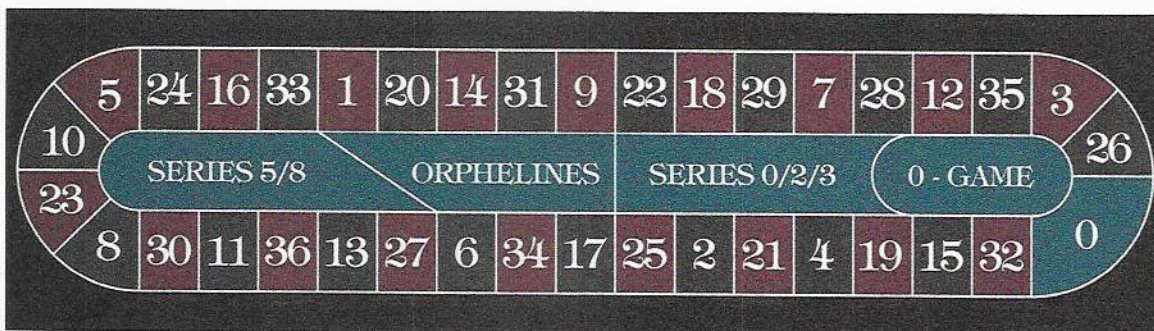

(zobrazení racetrack)

Automatickou videosekvenci lze vypnout (a následně opět zapnout) tlačítkem AUTOPLAY VIDEO (levý spodní roh displeje).

Výherní kombinace příslušné hry jsou znázorněny podsvitem hracího pole a výherní číslo je zobrazeno v horní části.