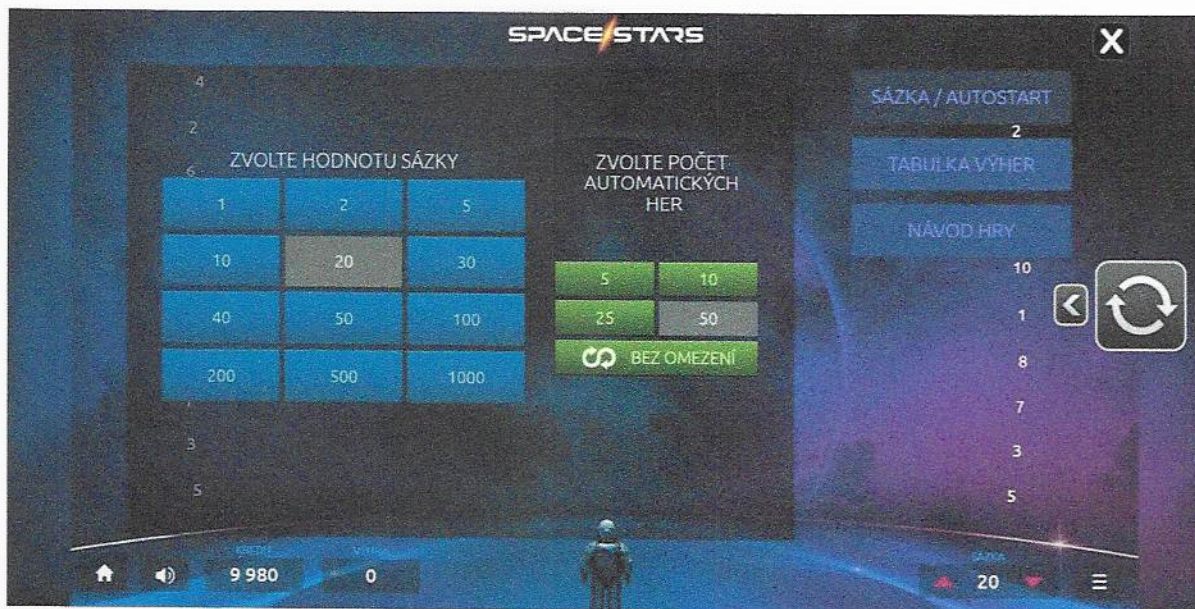

4. Výherní tabulka

Výherní tabulka udává, jakým koeficientem se násobí vsazená částka.

Symbol	5x	4x	3x
RED SYMBOL 	3	1	0,6
GREEN SYMBOL 	3	1	0,6
YELLOW SYMBOL 	5	2	1