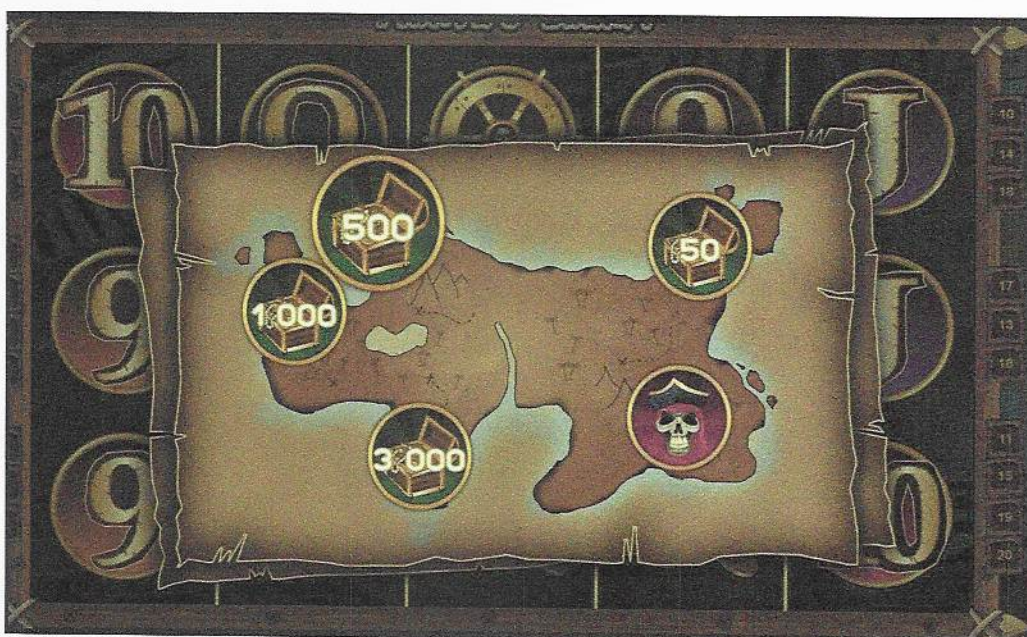

sázky pro odehrání volných otočení je rovna výši sázky z herního kola, ve kterém došlo k výhře volných otočení, bez odečtení výše sázky z kreditu (zdarma).

Po spuštění BONUSOVÉ HRY na obrazovce hráč vybere jedno z 5 pěti nabídnutých a zobrazených políček, pod kterými se skrývá výhra ve výši 0x, 1x, 10x, 20x nebo 60x násobku sázky. Výběr políčka hráčem nemá vliv na výherní podíl nebo výsledek hry.