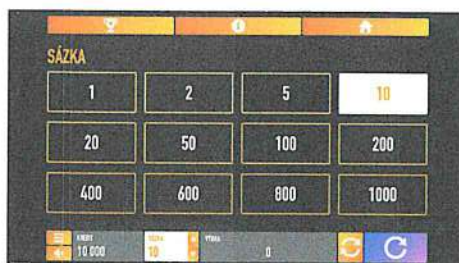

AUTOSTART Stisk tlačítka spustí novou hru pokud je splněna podmínka, že hodnota $KREDIT \geq SÁZKA$. Spouštění her se opakuje dokud je platná podmínka $KREDIT \geq SÁZKA$ nebo je znovu stisknuto tlačítko AUTOSTART.

SÁZKA Stisk tlačítka zobrazí tabulku se všemi variantami možných sázek. Stisk šipky dolů sníží sázku o jeden krok dolů. Stisk šipky nahoru zvýší sázku o jeden krok nahoru.

Obrázek 7: tlačítko SÁZKA

Obrázek 8: tabulka s variantami sázek