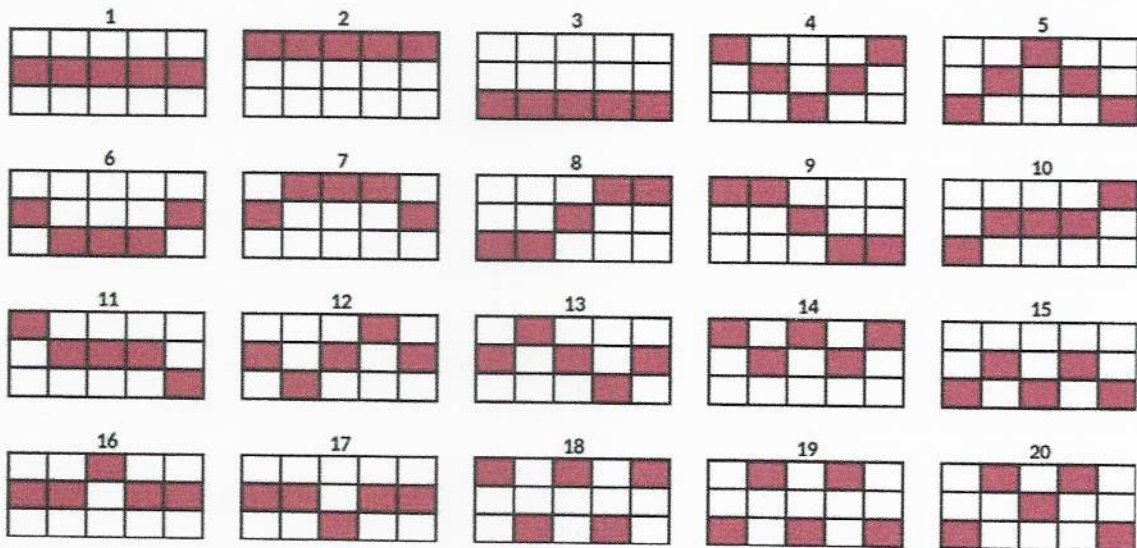

5. VÝHERNÍ LINIE

BONVER WIN a.s.
Jungmannova 32/25
110 00 Praha 1 - Nové Město
IČ: 25899651

Kli!

24.8.2023