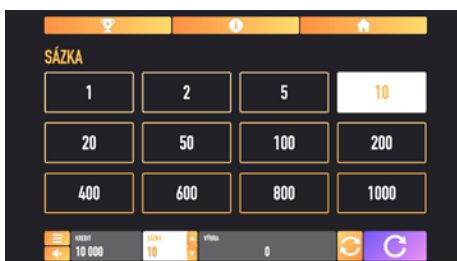

Obrázek 7: tlačítko SÁZKA

Obrázek 8: tabulka s variantami sázek

ZVUK Stisk tlačítka zapne/vypne zvuk.

Obrázek 9: tlačítko ZVUK - aktivováno

Obrázek 10: tlačítko ZVUK - deaktivováno

MENU Stisk tlačítka zobrazí okno s nabídkou položek.