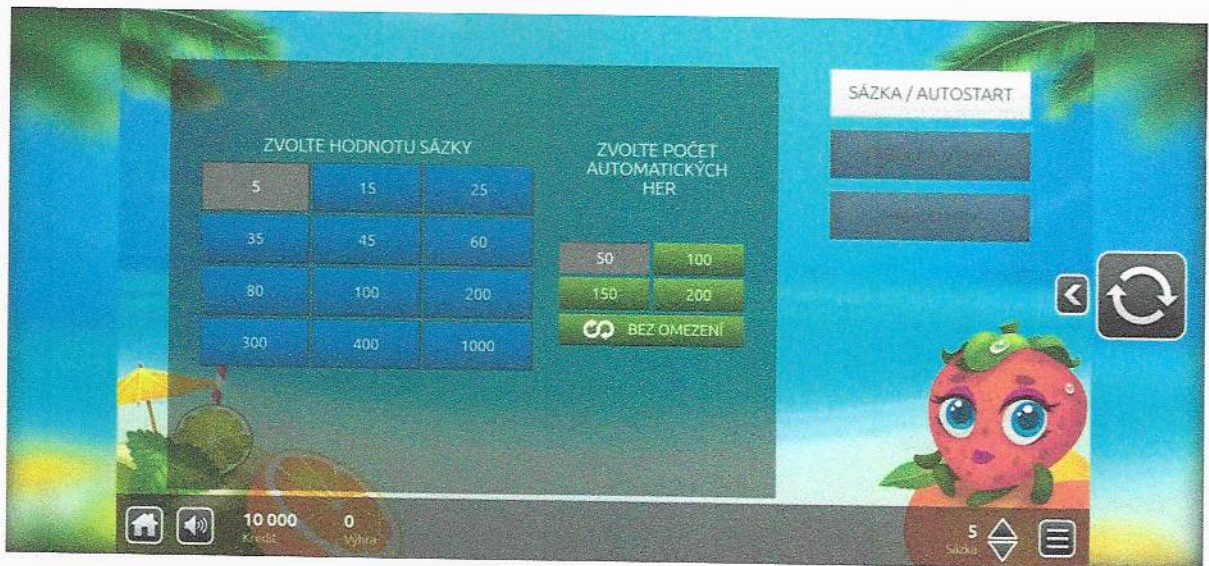

Vstupem do menu lze pomocí dalších ovládacích prvků rovněž měnit výše sázky popř. zvolit počet kol pro režim AUTOSTART.

Klávesové zkratky:

- ENTER a mezerník - krátký stisk = START, roztočení válců
  dlouhý stisk = AUTOSTART
- P - Tabulka výher
- I - Herní plán
- V - ZVUK vypnutí/zapnutí
- Q - Ukončení

4. Výherní tabulka

Výherní tabulka udává, jakým koeficientem se násobí vsazená částka.

Symbol	5x	4x	3x
JABLKO 	4	2	1
MELOUN 	4	2	1
TŘEŠEN 	8	4	1
CITRÓN 	8	4	1