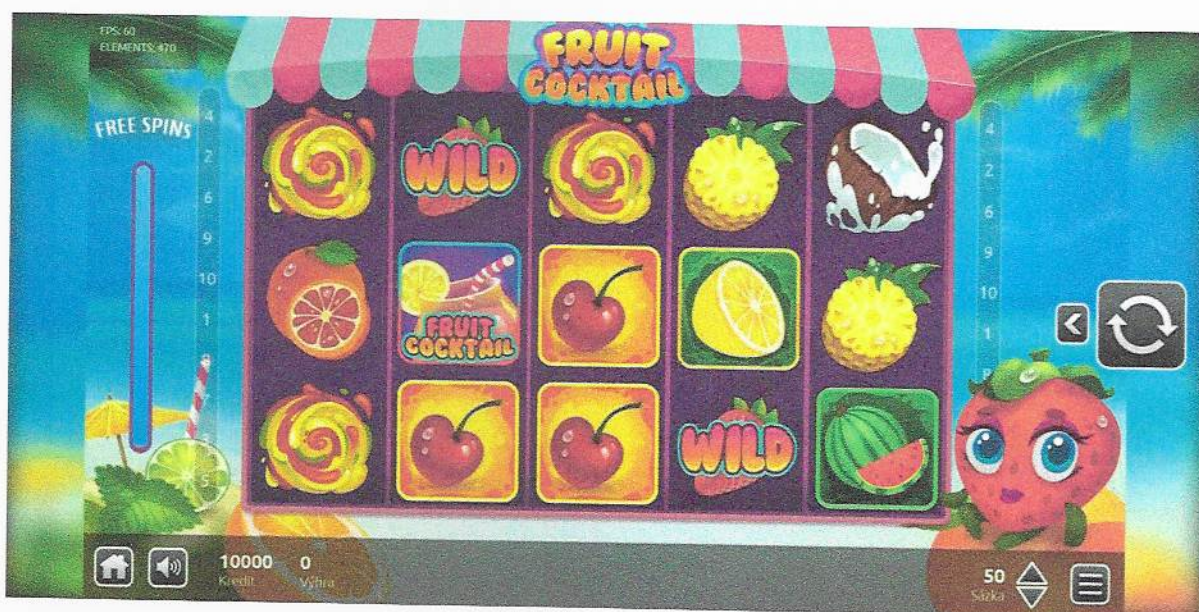

FRUIT COCKTAIL

1. Základní údaje

FRUIT COCKTAIL je hra s 5 válci, obsahuje 11 různých symbolů a 10 výherních linií. Výherní linie jsou platné zleva doprava počínaje prvním válcem. V jedné hře může být více výherních linií, nicméně na jedné výherní linii platí pouze nejvyšší výhra. Hra obsahuje divoký symbol JAHODA a scatter symbol FRUIT COCKTAIL. Cílem hry je roztočením válců získat výherní kombinaci symbolů.

Maximální sázka na jednu hru: 1 000 Kč

Nejvyšší výhra: 500 000 Kč

Výše výherního podílu RTP: 97.5%

Statistická průměrná hodinová prohra: 45 000 Kč

2. Popis hry

Výherní kombinaci tvoří 3, 4 nebo 5 sousedících symbolů zleva v některé z výherních linií počínaje levým krajním válcem. Na každé linii je platná vždy jen nejvyšší výherní kombinace. Výhry z jednotlivých linií se sčítají.

Symbol scatter FRUIT COCKTAIL je bonusový symbol. Za každý tento symbol na zcela libovolné pozici se přičítá jeden free spin bod. Po dosažení 10 bodů při stejné výši sázky se spouští 10 volných otočení. Počet volných otočení je zobrazen ve spodní liště hry v kolonce FS, která je viditelná pouze při nenulovém počtu volných otočení. Výše bonusové sázky pro odehrání volných otočení je rovna výši sázky z herního kola, ve kterém došlo k výhře volných otočení, bez odečtení výše sázky z kreditu (zdarma).