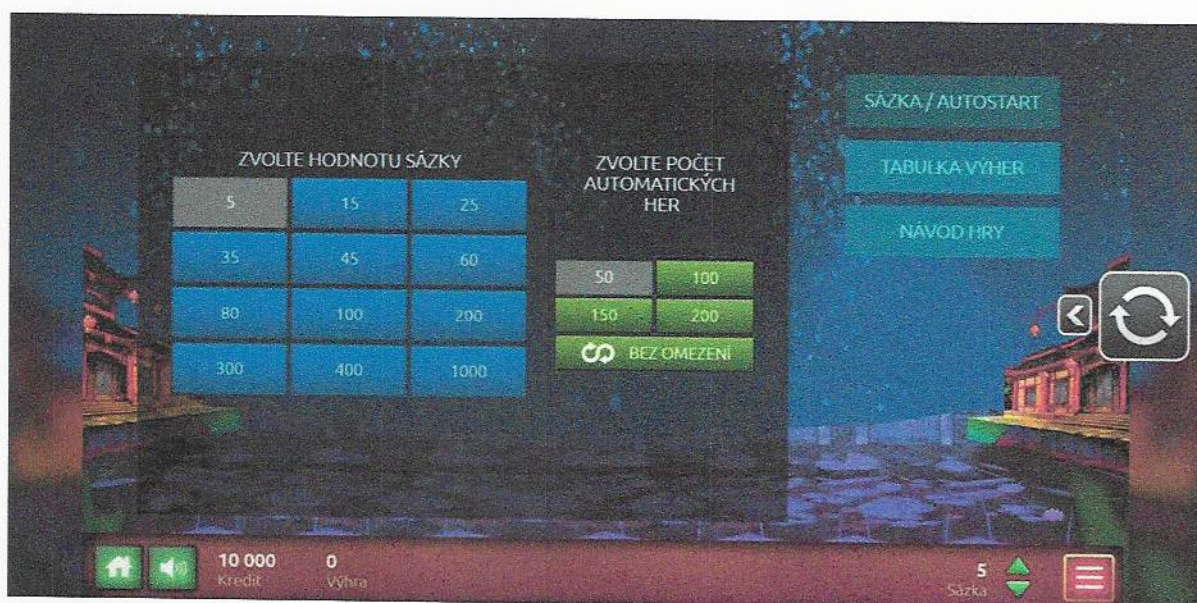

Klávesové zkratky:

- ENTER a mezerník - krátký stisk = START, roztočení válců
  dlouhý stisk = AUTOSTART
- P - Tabulka výher
- I - Herní plán
- V - ZVUK vypnutí/zapnutí
- Q - Ukončení

4. Výherní tabulka

Výherní tabulka udává, jakým koeficientem se násobí vsazená částka.